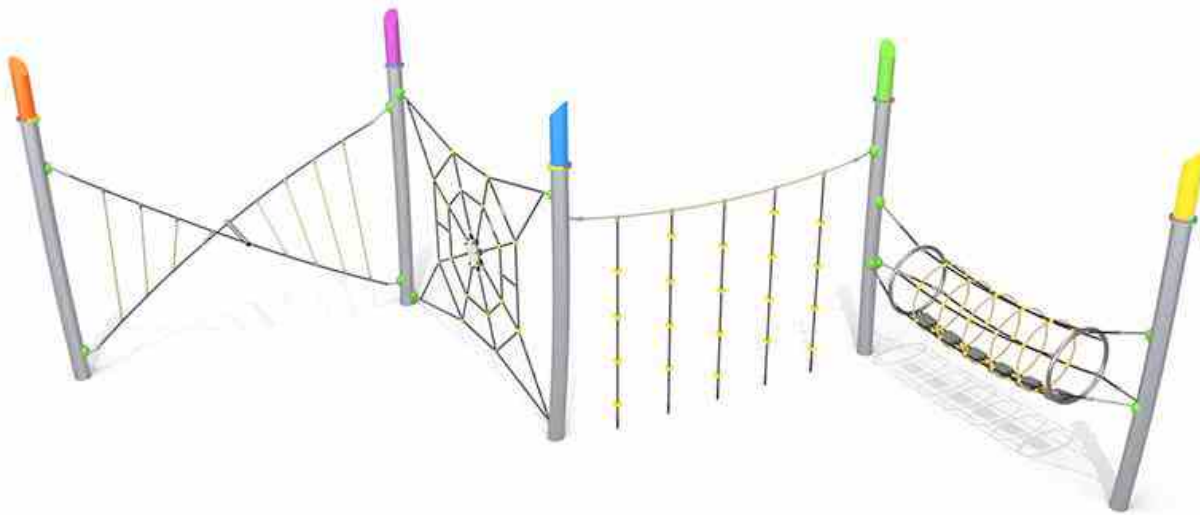

9073

ŠPLHÁNÍ

ZÁBAVA

INTEGRACE

POPIS PRODUKTU

Rozměry: 892 x 237 cm
 Bezpečnostní prostor: 1227 x 731 cm
 Celková výška: 285 cm
 Výška pádu: 222 cm
 Počet uživatelů: 8
 Produkt shodný z EN 1176-1:2009: ANO
 Věková skupina: 3 - 12 let