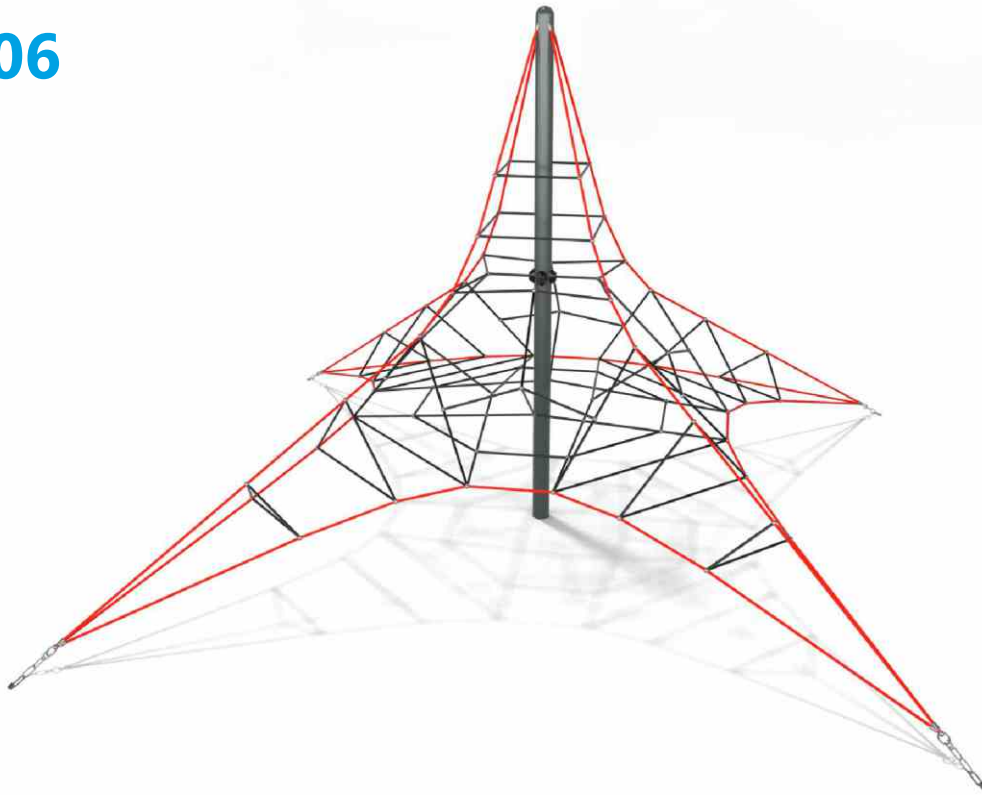

9106

ŠPLHÁNÍ

ZÁBAVA

INTEGRACE

POPIS PRODUKTU

Rozměry: 830 x 830 cm
 Bezpečnostní prostor: 1130 x 1130 cm
 Celková výška: 400 cm
 Výška pádu: 99 cm
 Počet uživatelů: 10
 Produkt shodný z EN 1176-1:2009: ANO
 Věková skupina: 3 - 12 let