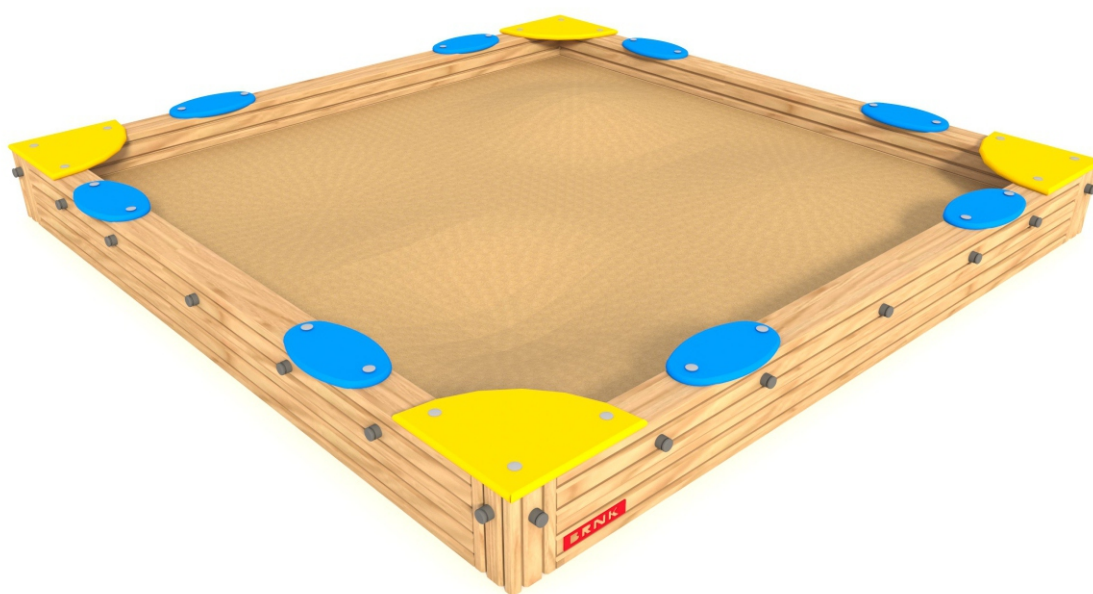

8030

POPIS PRODUKTU

Rozměry: 300 x 300 cm
Potřebný prostor: 600 x 600 cm
Celková výška prvku: 30 cm
Výška pádu: 30 cm
Věková skupina: 3-12 let