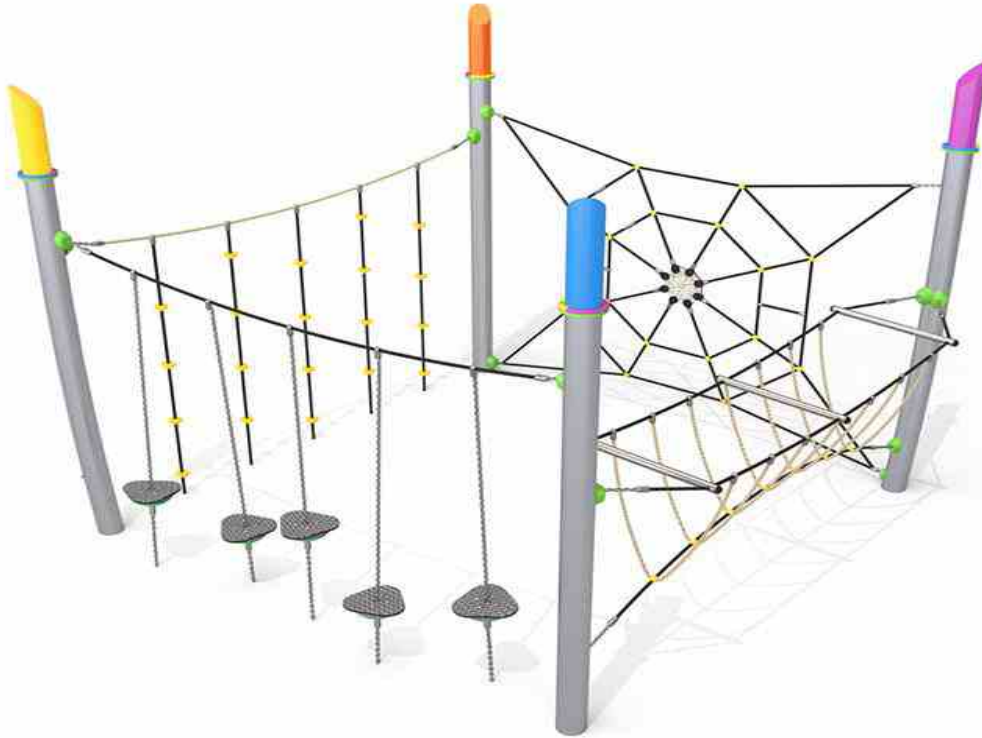

0070

ŠPLHÁNÍ

ZÁBAVA

INTEGRACE

POPIS PRODUKTU

Rozměry: 341 x 353 cm
 Bezpečnostní prostor: 721 x 731 cm
 Celková výška: 285 cm
 Výška pádu: 222 cm
 Počet uživatelů: 8
 Produkt shodný z EN 1176-1:2009: ANO
 Věková skupina: 3 - 12 let