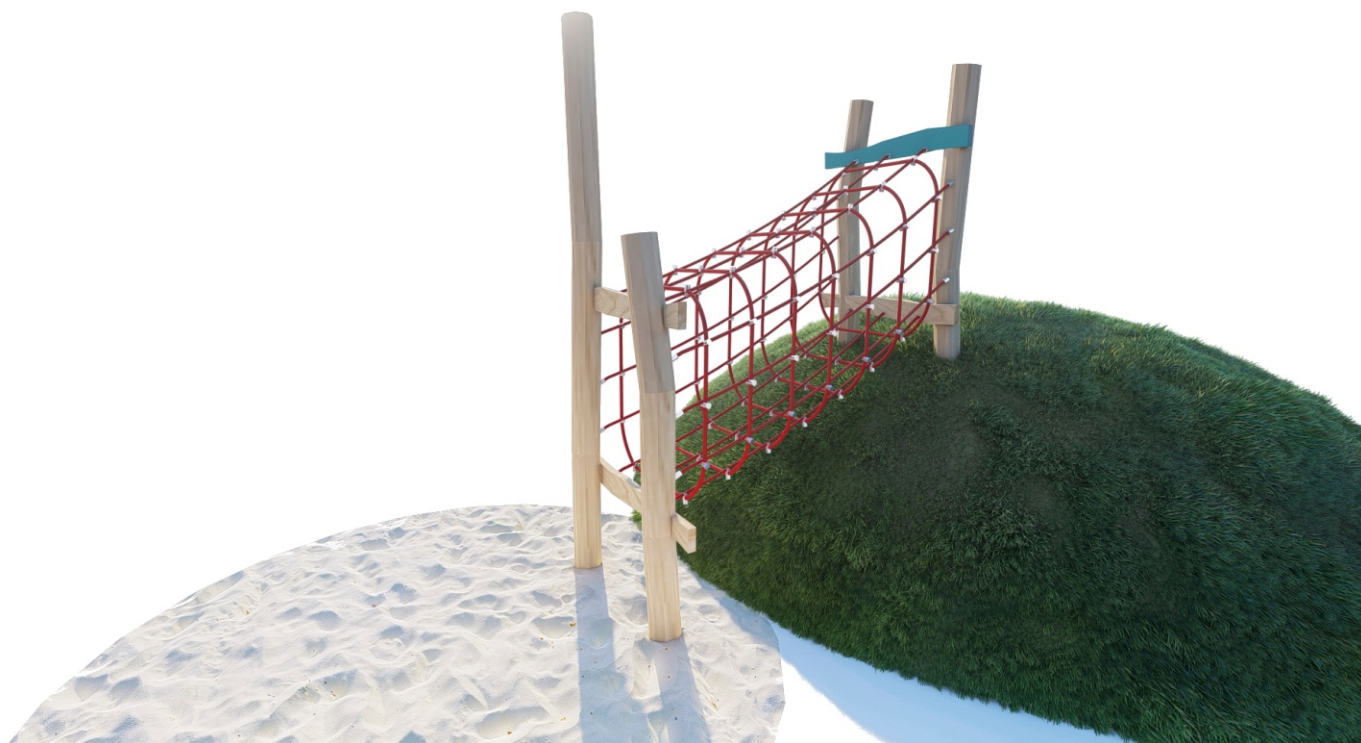

LOGO VÝROBCE :

SKUPINA PRODUKTU :

AKÁT HEXAGON 

ČÍSLO PRODUKTU :

0714

PARAMETRY PRODUKTU

Provedení: Akátové dřevo
Rozměry: 220 x 120 x 150 cm
Bezpečnostní prostor: 520 x 420 cm
Celková výška: 150 cm
Výška pádu: 100 cm
Počet uživatelů: 3
Produkt shodný z EN 1176-1:2018: ANO
Věková skupina: 3 - 14 let

AKTIVITY:

SOCIALIZACE

LEZENÍ

POPIS PRODUKTU: