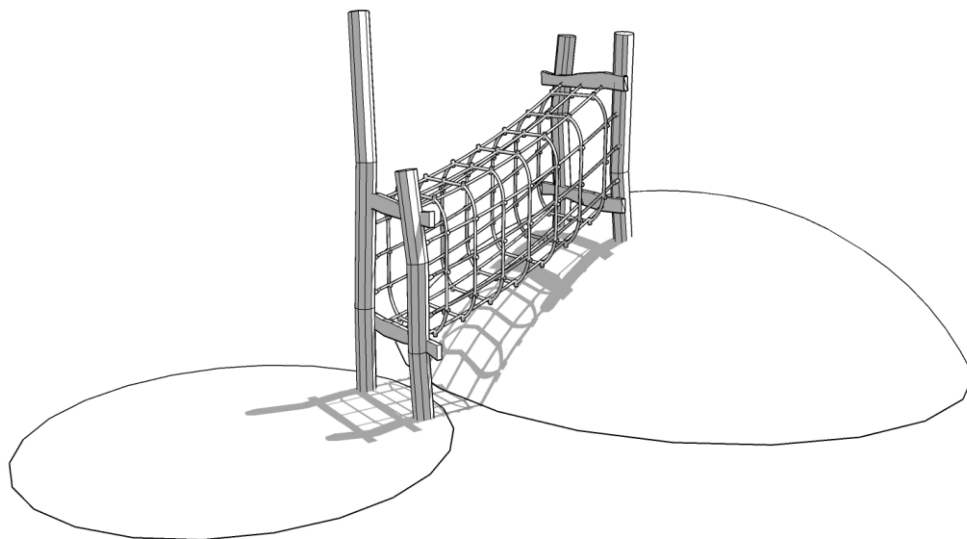

LOGO VÝROBCE :

SKUPINA PRODUKTU :

AKÁT HEXAGON

ČÍSLO PRODUKTU :

0714

PARAMETRY PRODUKTU

Provedení: Akátové dřevo
Rozměry: 220 x 120 x 150 cm
Bezpečnostní prostor: 520 x 420 cm
Celková výška: 150 cm
Výška pádu: 100 cm
Počet uživatelů: 3
Produkt shodný z EN 1176-1:2018: ANO
Věková skupina: 3 - 14 let

AKTIVITY:

SOCIALIZACE

LEZENÍ

POPIS PRODUKTU: