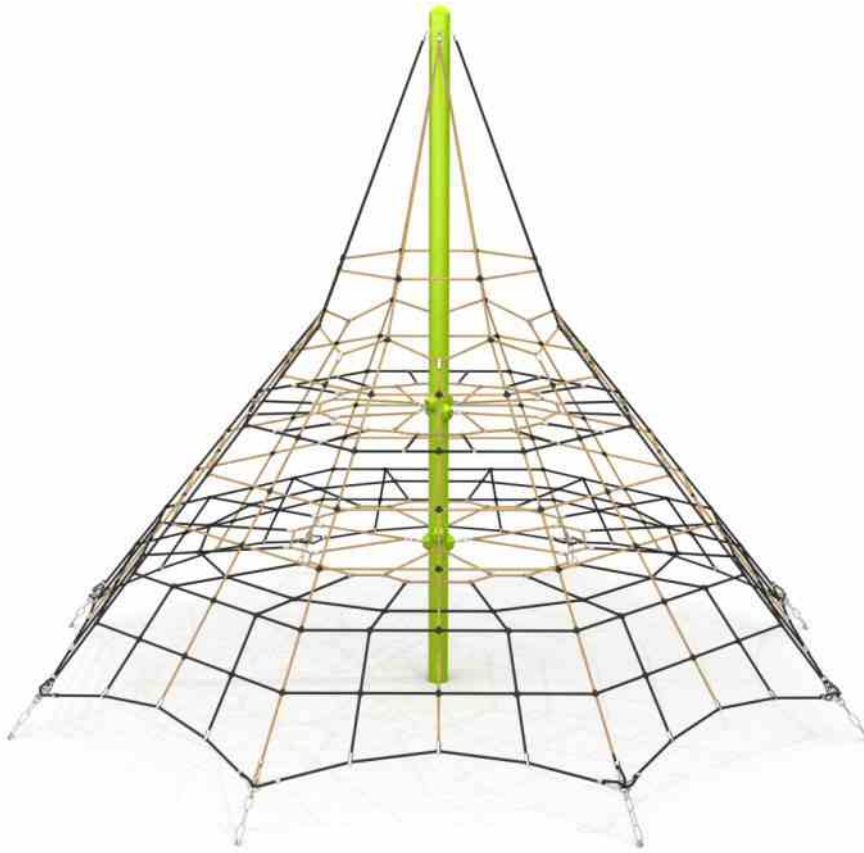

9103

ŠPLHÁNÍ

ZÁBAVA

INTEGRACE

POPIS PRODUKTU

Rozměry: 580 x 580 cm
 Bezpečnostní prostor: 880 x 880 cm
 Celková výška: 450 cm
 Výška pádu: 100 cm
 Počet uživatelů: 12
 Produkt shodný z EN 1176-1:2009: ANO
 Věková skupina: 3 - 12 let