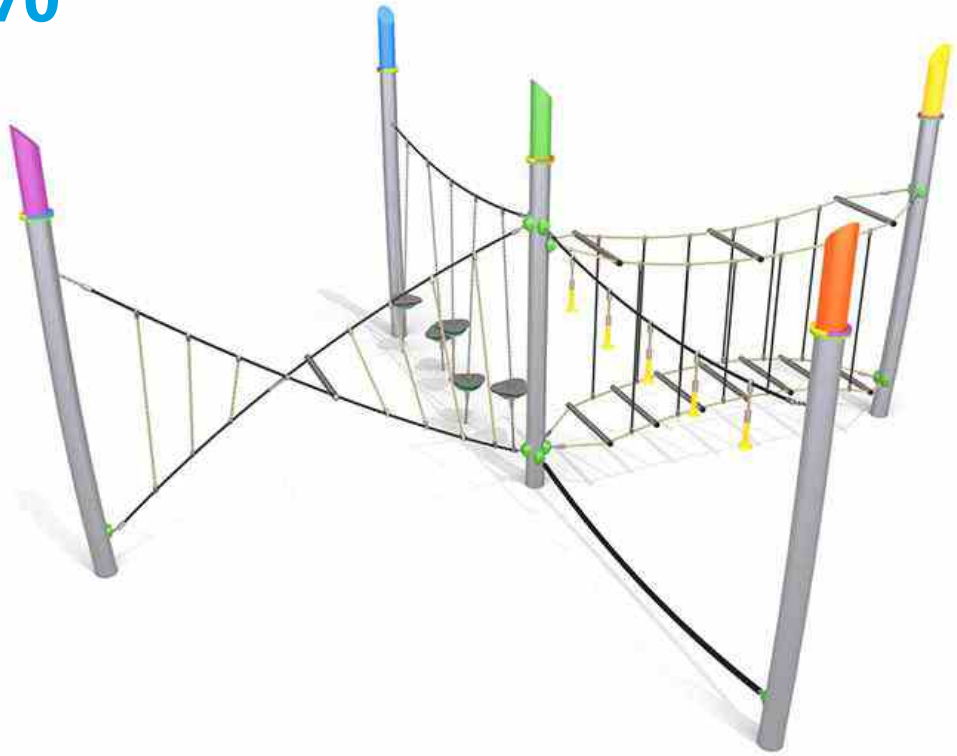

9070

ŠPLHÁNÍ

ZÁBAVA

INTEGRACE

POPIS PRODUKTU

Rozměry: 636 x 636 cm
 Bezpečnostní prostor: 992 x 1000 cm
 Celková výška: 285 cm
 Výška pádu: 192 cm
 Počet uživatelů: 5
 Produkt shodný z EN 1176-1:2009: ANO
 Věková skupina: 3 - 12 let