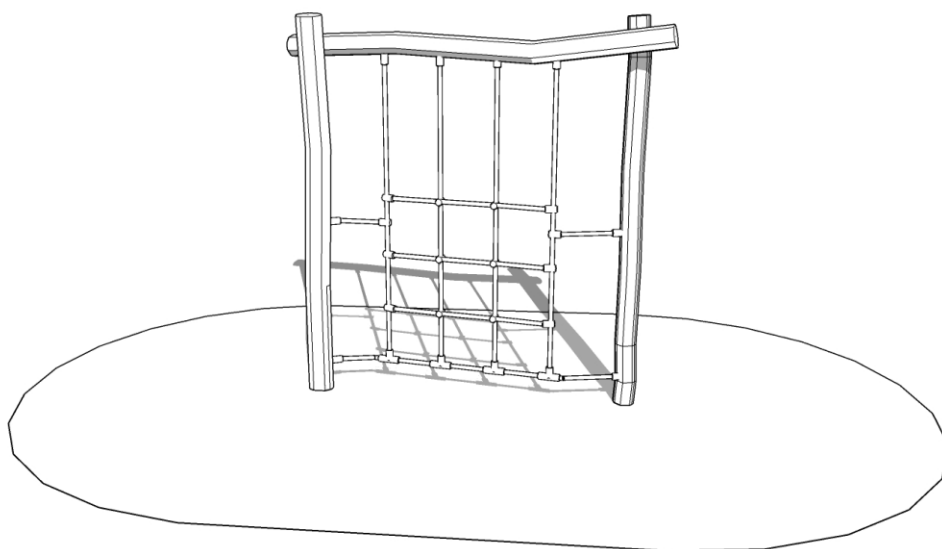

LOGO VÝROBCE :

SKUPINA PRODUKTU :

AKÁT HEXAGON

ČÍSLO PRODUKTU :

0708

PARAMETRY PRODUKTU

Provedení: Akátové dřevo
Rozměry: 200 x 20 x 200 cm
Bezpečnostní prostor: 500 x 320 cm
Celková výška: 200 cm
Výška pádu: 115 cm
Počet uživatelů: 2
Produkt shodný z EN 1176-1:2018: ANO
Věková skupina: 3 - 14 let

AKTIVITY:

SOCIALIZACE

LEZENÍ

POPIS PRODUKTU: