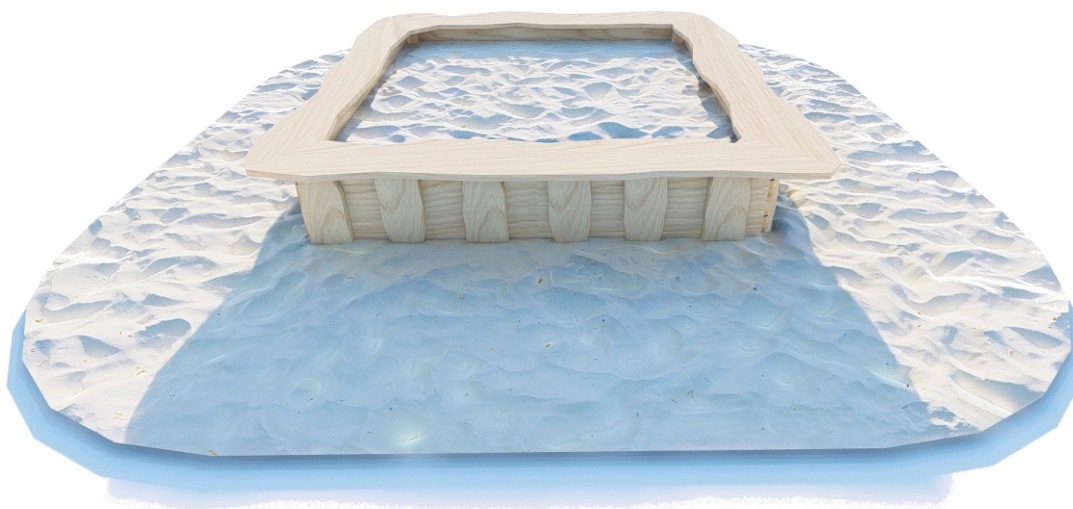

LOGO VÝROBCE :

SKUPINA PRODUKTU :

AKÁT HEXAGON 

ČÍSLO PRODUKTU :

0200

PARAMETRY PRODUKTU

Provedení: Akátové dřevo
Rozměry: 300 x 300 x 40 cm
Bezpečnostní prostor: 600 x 600 cm
Celková výška: 40 cm
Výška pádu: 40 cm
Počet uživatelů: 10
Produkt shodný z EN 1176-1:2018 ANO
Věková skupina: 3 - 14 let

AKTIVITY:

SOCIALIZACE

INTEGRACE
SENSORYČKÁ

POPIS PRODUKTU:
VARIABILITA PŮDORYSNÉHO ROZMĚRU