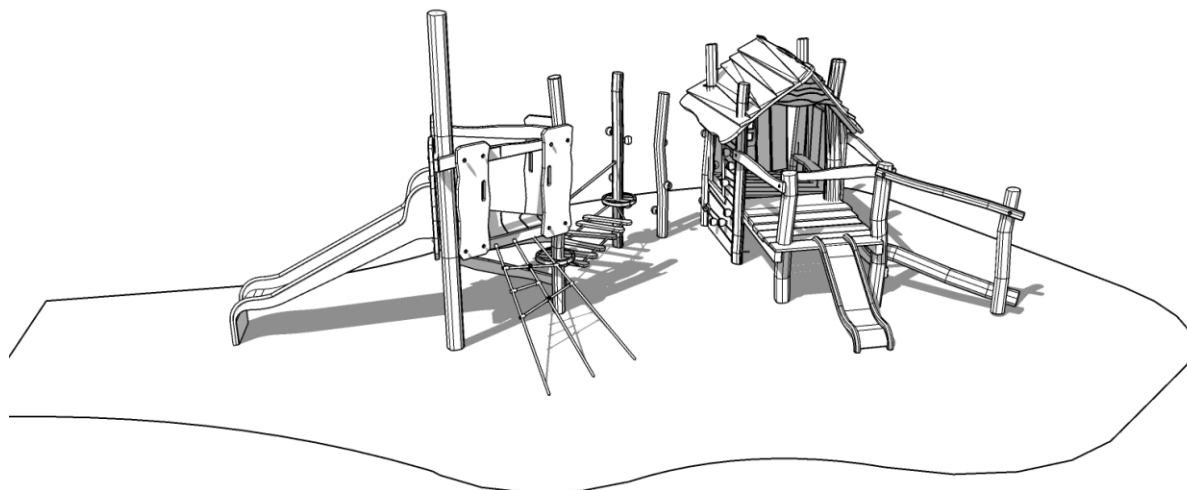

## PARAMETRY PRODUKTU

Provedení: Akátové dřevo  
Rozměry: 800 x 430 x 270 cm  
Bezpečnostní prostor: 1150 x 730 cm  
Celková výška: 270 cm  
Výška pádu: 100 cm  
Počet uživatelů: 10  
Produkt shodný z EN 1176-1:2018: ANO  
Věková skupina: 3 - 14 let

AKTIVITY:

SOCIALIZACE

INTEGRACE  
SENSORYČKÁ

LEZENÍ

KLOUZÁNÍ

BALANCOVÁNÍ

POPIS PRODUKTU: