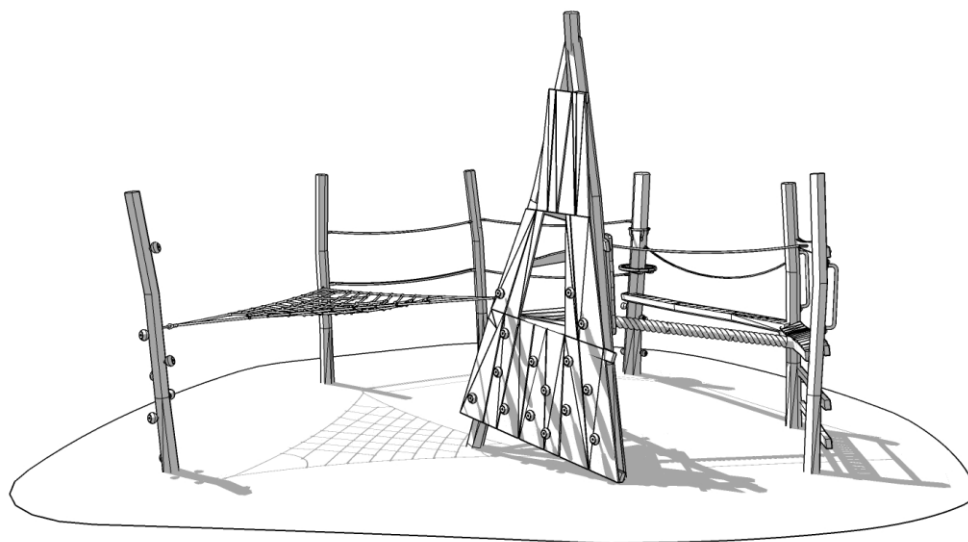

## PARAMETRY PRODUKTU

Provedení: Akátové dřevo  
Rozměry: 760 x 600 x 500 cm  
Bezpečnostní prostor: 1060 x 900 cm  
Celková výška: 500 cm  
Výška pádu: 150 cm  
Počet uživatelů: 10  
Produkt shodný z EN 1176-1:2018: ANO  
Věková skupina: 3 - 14 let

AKTIVITY:

SOCIALIZACE

LEZENÍ

BALANCOVÁNÍ

POPIS PRODUKTU: