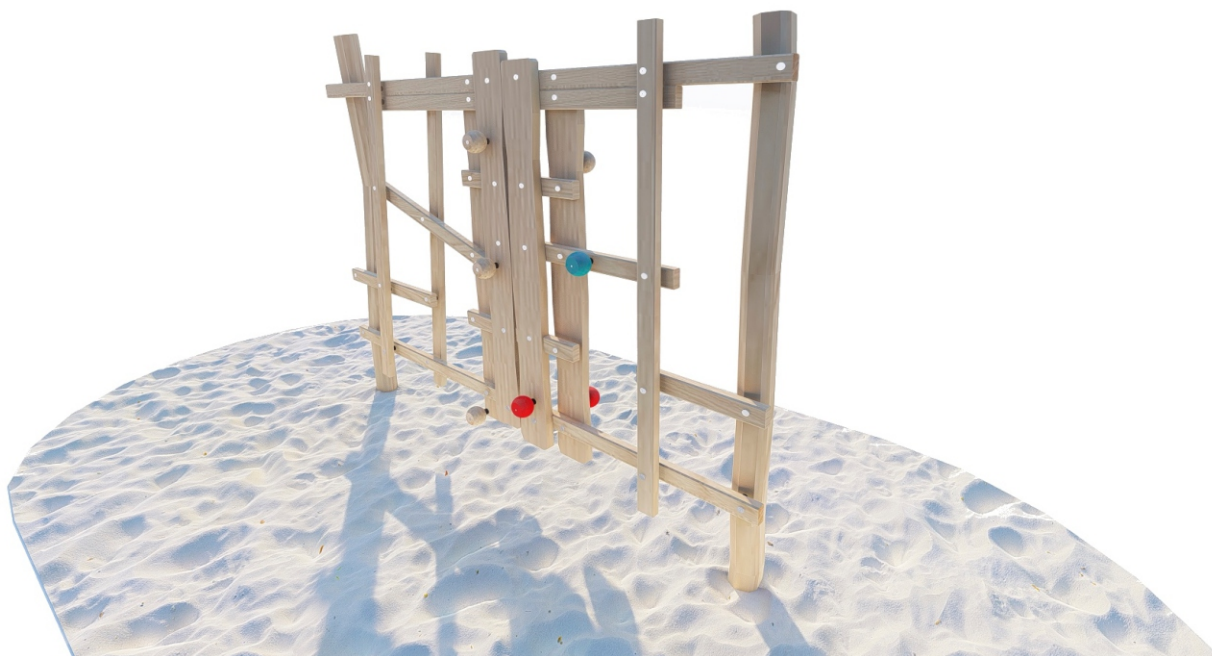

LOGO VÝROBCE :

SKUPINA PRODUKTU :

AKÁT HEXAGON 

ČÍSLO PRODUKTU :

0710

PARAMETRY PRODUKTU

Provedení: Akátové dřevo
Rozměry: 250 x 30 x 200 cm
Bezpečnostní prostor: 550 x 330 cm
Celková výška: 200 cm
Výška pádu: 170 cm
Počet uživatelů: 4
Produkt shodný z EN 1176-1:2018: ANO
Věková skupina: 3 - 14 let

AKTIVITY:

SOCIALIZACE

LEZENÍ

POPIS PRODUKTU: