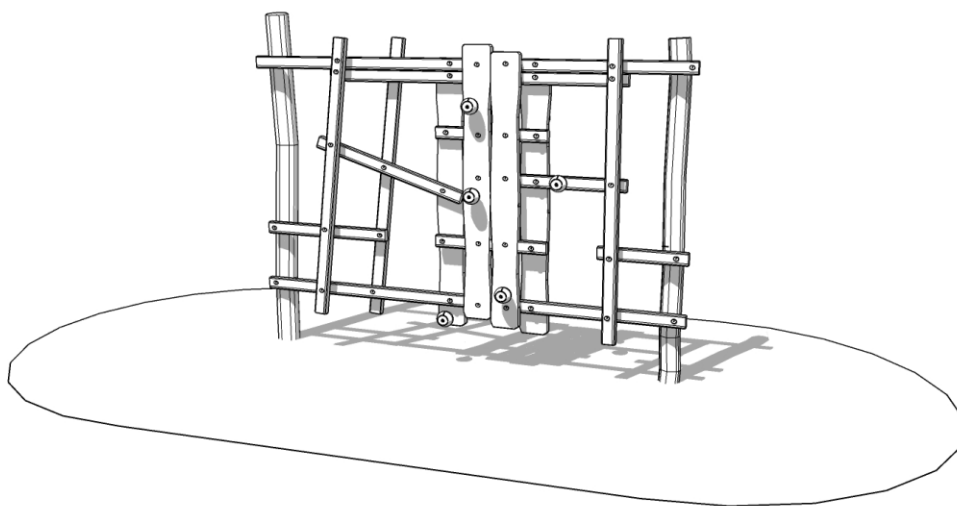

LOGO VÝROBCE :

SKUPINA PRODUKTU :

AKÁT HEXAGON

ČÍSLO PRODUKTU :

0710

PARAMETRY PRODUKTU

Provedení: Akátové dřevo
Rozměry: 250 x 30 x 200 cm
Bezpečnostní prostor: 550 x 330 cm
Celková výška: 200 cm
Výška pádu: 170 cm
Počet uživatelů: 4
Produkt shodný z EN 1176-1:2018: ANO
Věková skupina: 3 - 14 let

AKTIVITY:

SOCIALIZACE

LEZENÍ

POPIS PRODUKTU: